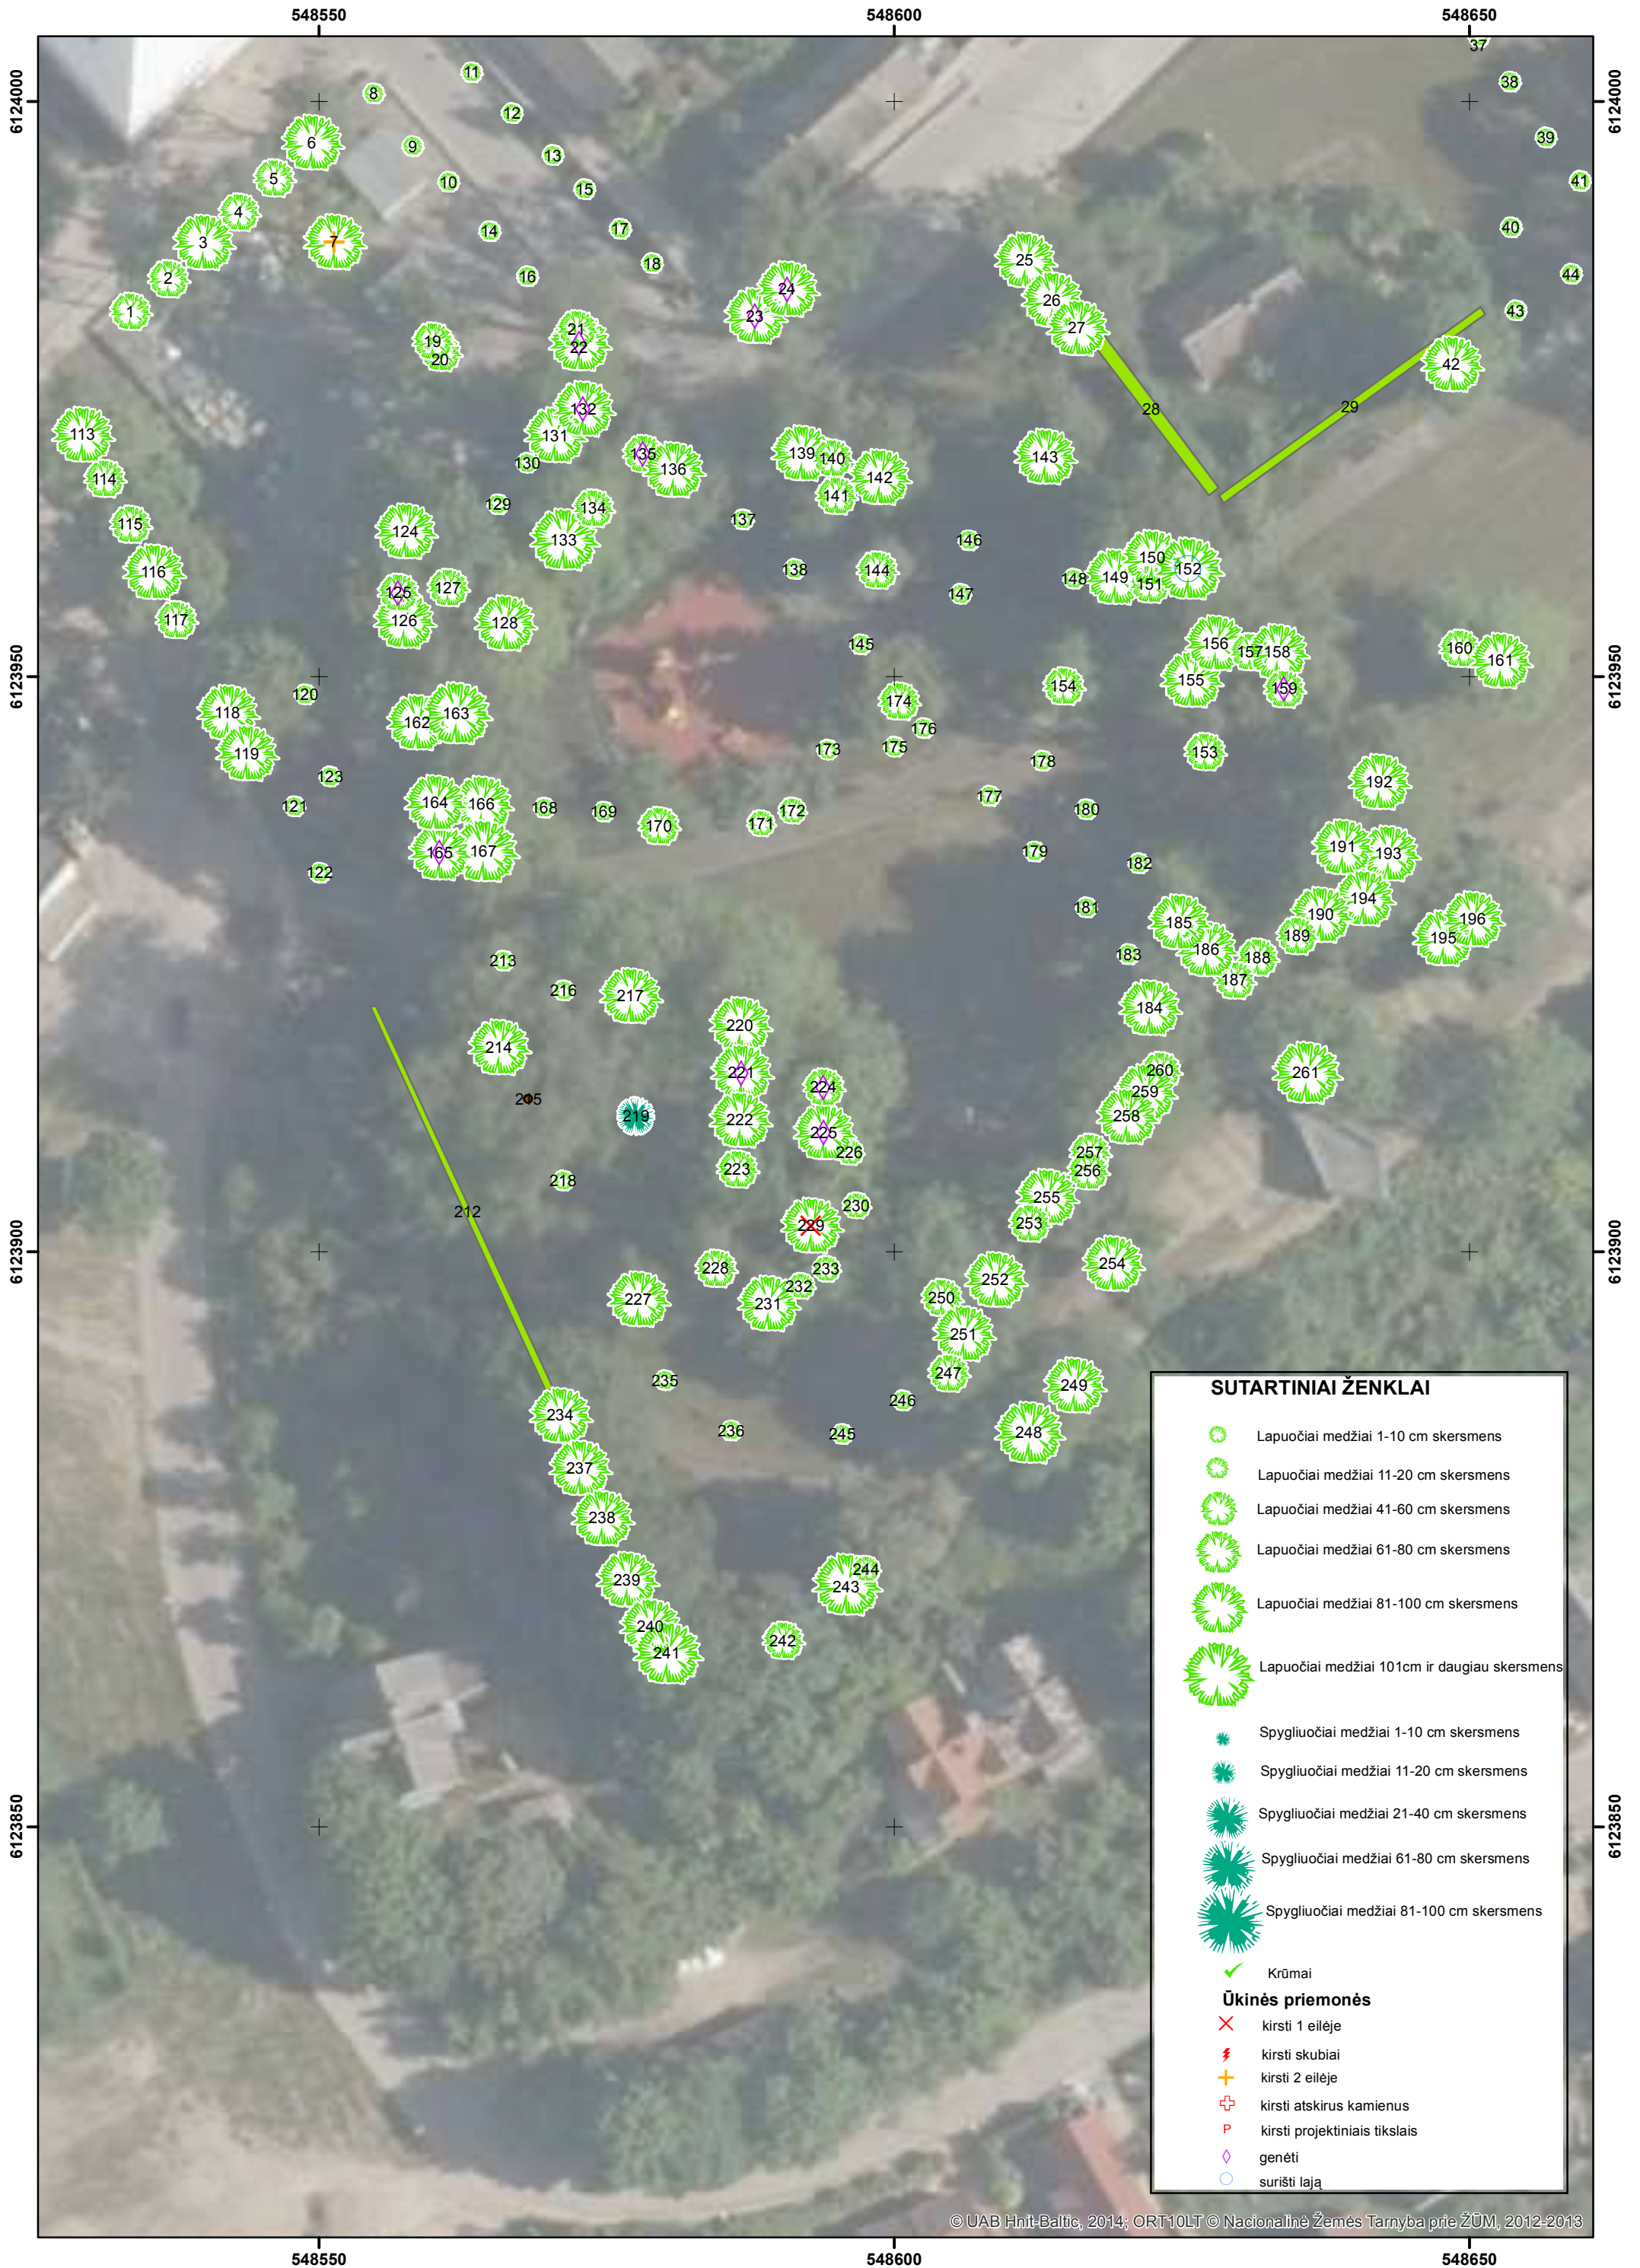

UKMERGĖS M., PILIES PARKO ŽELDINIŲ PLANAS (1)
M 1: 500

SUTARTINIAI ŽENKLAI	
	Lapuočiai medžiai 1-10 cm skersmens
	Lapuočiai medžiai 11-20 cm skersmens
	Lapuočiai medžiai 41-60 cm skersmens
	Lapuočiai medžiai 61-80 cm skersmens
	Lapuočiai medžiai 81-100 cm skersmens
	Lapuočiai medžiai 101cm ir daugiau skersmens
	Spygliuočiai medžiai 1-10 cm skersmens
	Spygliuočiai medžiai 11-20 cm skersmens
	Spygliuočiai medžiai 21-40 cm skersmens
	Spygliuočiai medžiai 61-80 cm skersmens
	Spygliuočiai medžiai 81-100 cm skersmens
	Krūmai
	Ūkinės priemonės kirsti 1 eilėje
	kirsti skubiai
	kirsti 2 eilėje
	kirsti atskirus kamienus
	kirsti projektiniais tikslais
	genėti
	surišti lają