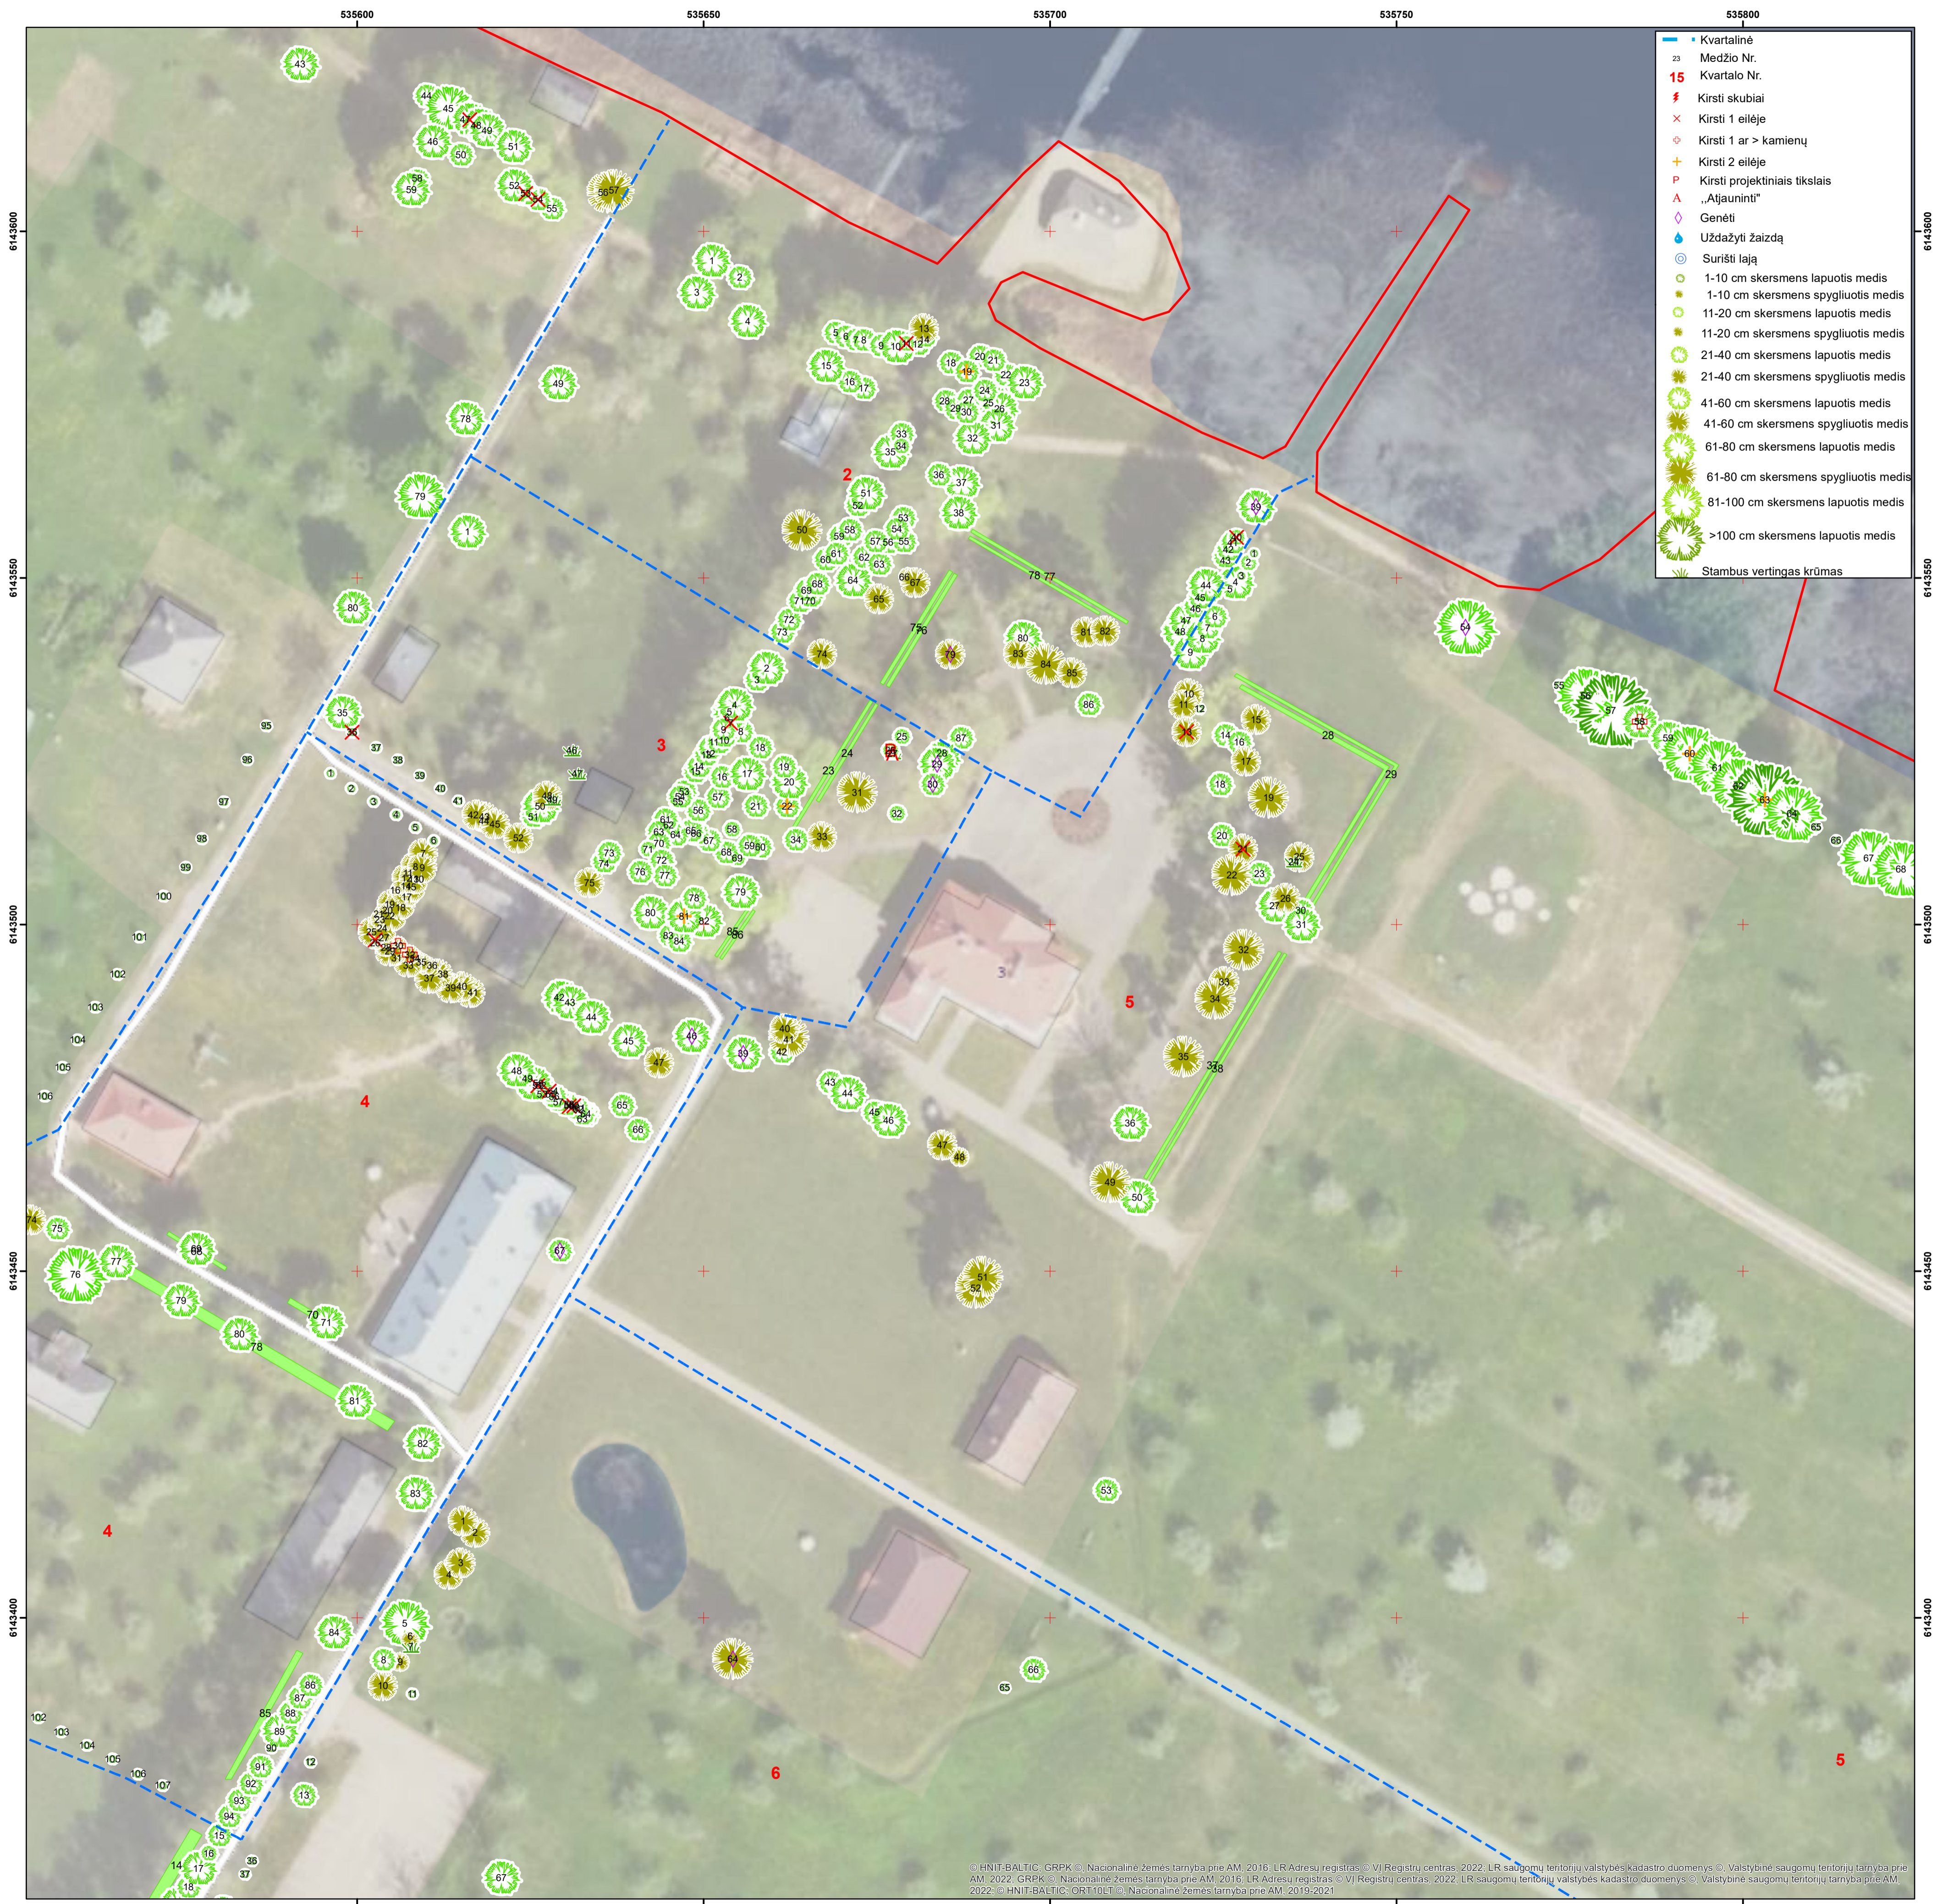

Prezidento A. Smetonos dvaro teritorija

© HNIT-BALTIC, GRPK © Nacionalinė žemės tarnyba prie AM, 2016. LR Adresų registras © VI Registrų centras, 2022. LR saugomų teritorijų valstybės kadastro duomenys © Valstybinė saugomų teritorijų tarnyba prie AM, 2022. GRPK © Nacionalinė žemės tarnyba prie AM, 2016. LR Adresų registras © VI Registrų centras, 2022. LR saugomų teritorijų valstybės kadastro duomenys © Valstybinė saugomų teritorijų tarnyba prie AM, 2022. © HNIT-BALTIC, ORT10LT © Nacionalinė žemės tarnyba prie AM, 2019-2021