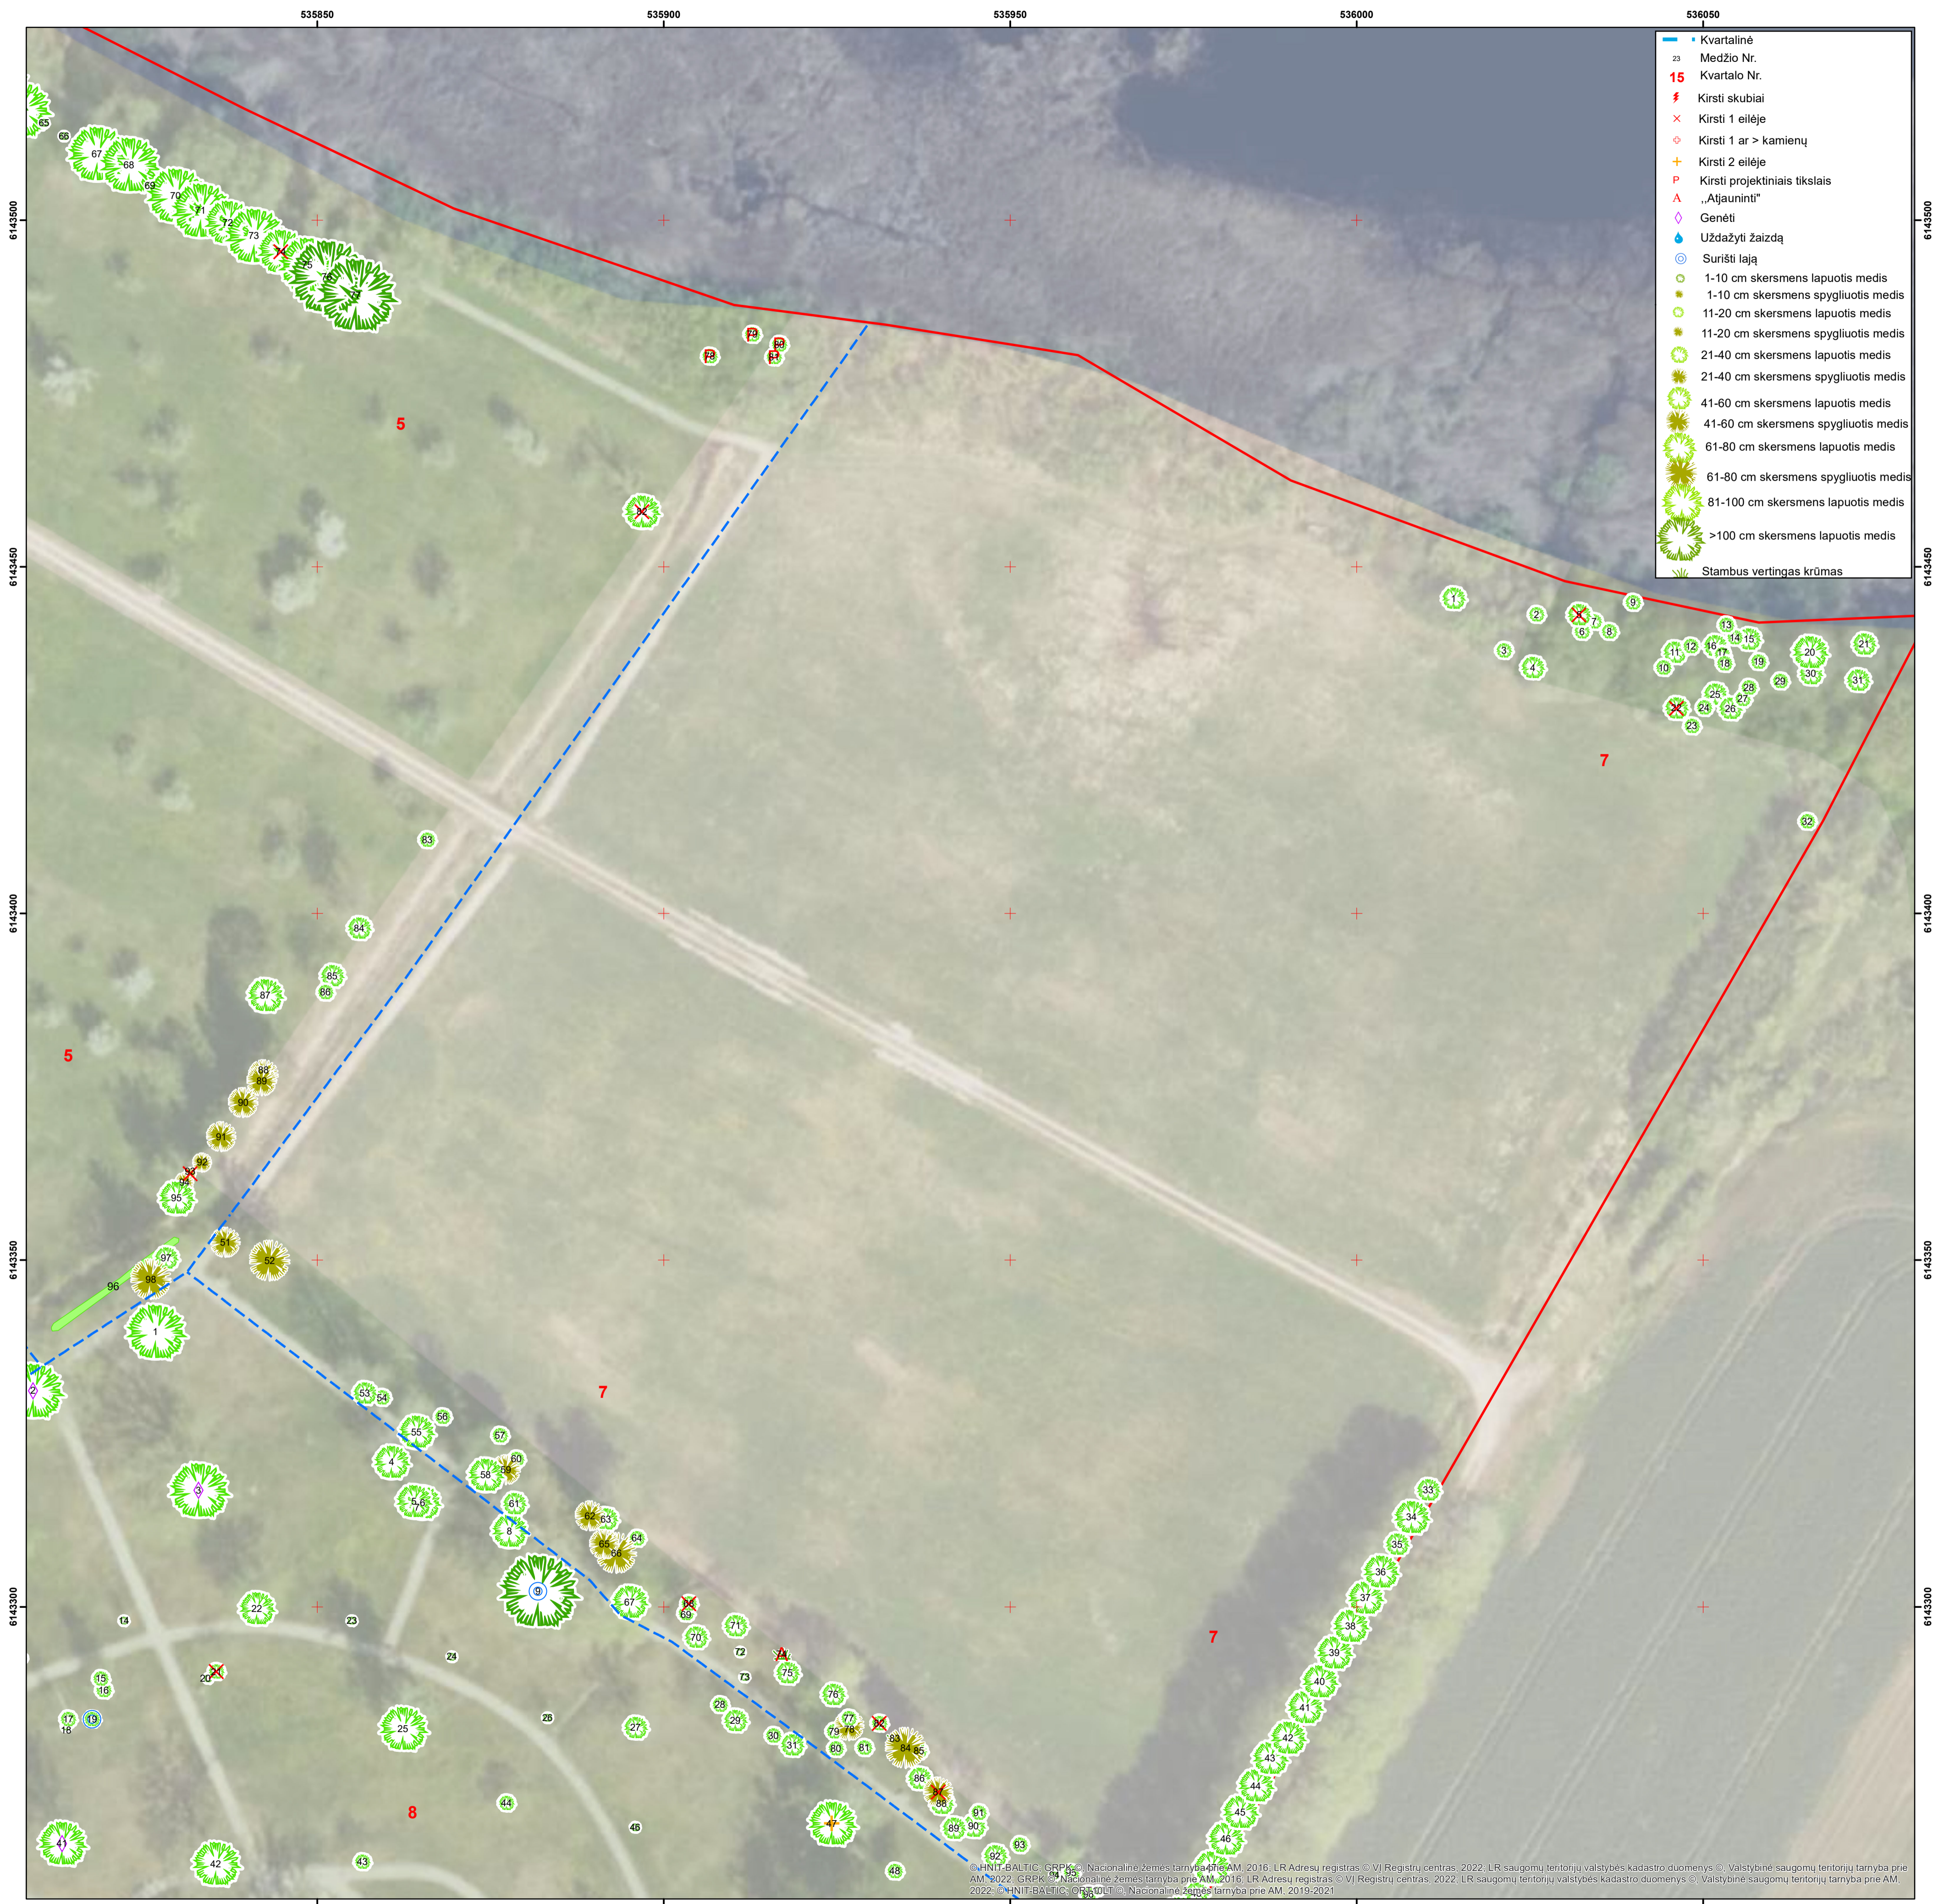

Prezidento A. Smetonos dvaro teritorija

- Kvartalinė
- 23 Medžio Nr.
- 15 Kvartalo Nr.
- ✂ Kirsti skubiai
- ✕ Kirsti 1 eilėje
- ⊕ Kirsti 1 ar > kaminų
- + Kirsti 2 eilėje
- P Kirsti projektiniais tikslais
- A „Atjauninti“
- ◇ Genėti
- 💧 Uždažyti žaizdą
- ⊙ Surišti lają
- 1-10 cm skersmens lapuotis medis
- 1-10 cm skersmens spygliuotis medis
- 11-20 cm skersmens lapuotis medis
- 11-20 cm skersmens spygliuotis medis
- 21-40 cm skersmens lapuotis medis
- 21-40 cm skersmens spygliuotis medis
- 41-60 cm skersmens lapuotis medis
- 41-60 cm skersmens spygliuotis medis
- 61-80 cm skersmens lapuotis medis
- 61-80 cm skersmens spygliuotis medis
- 81-100 cm skersmens lapuotis medis
- 81-100 cm skersmens spygliuotis medis
- >100 cm skersmens lapuotis medis
- ~ Stambus vertingas krūmas