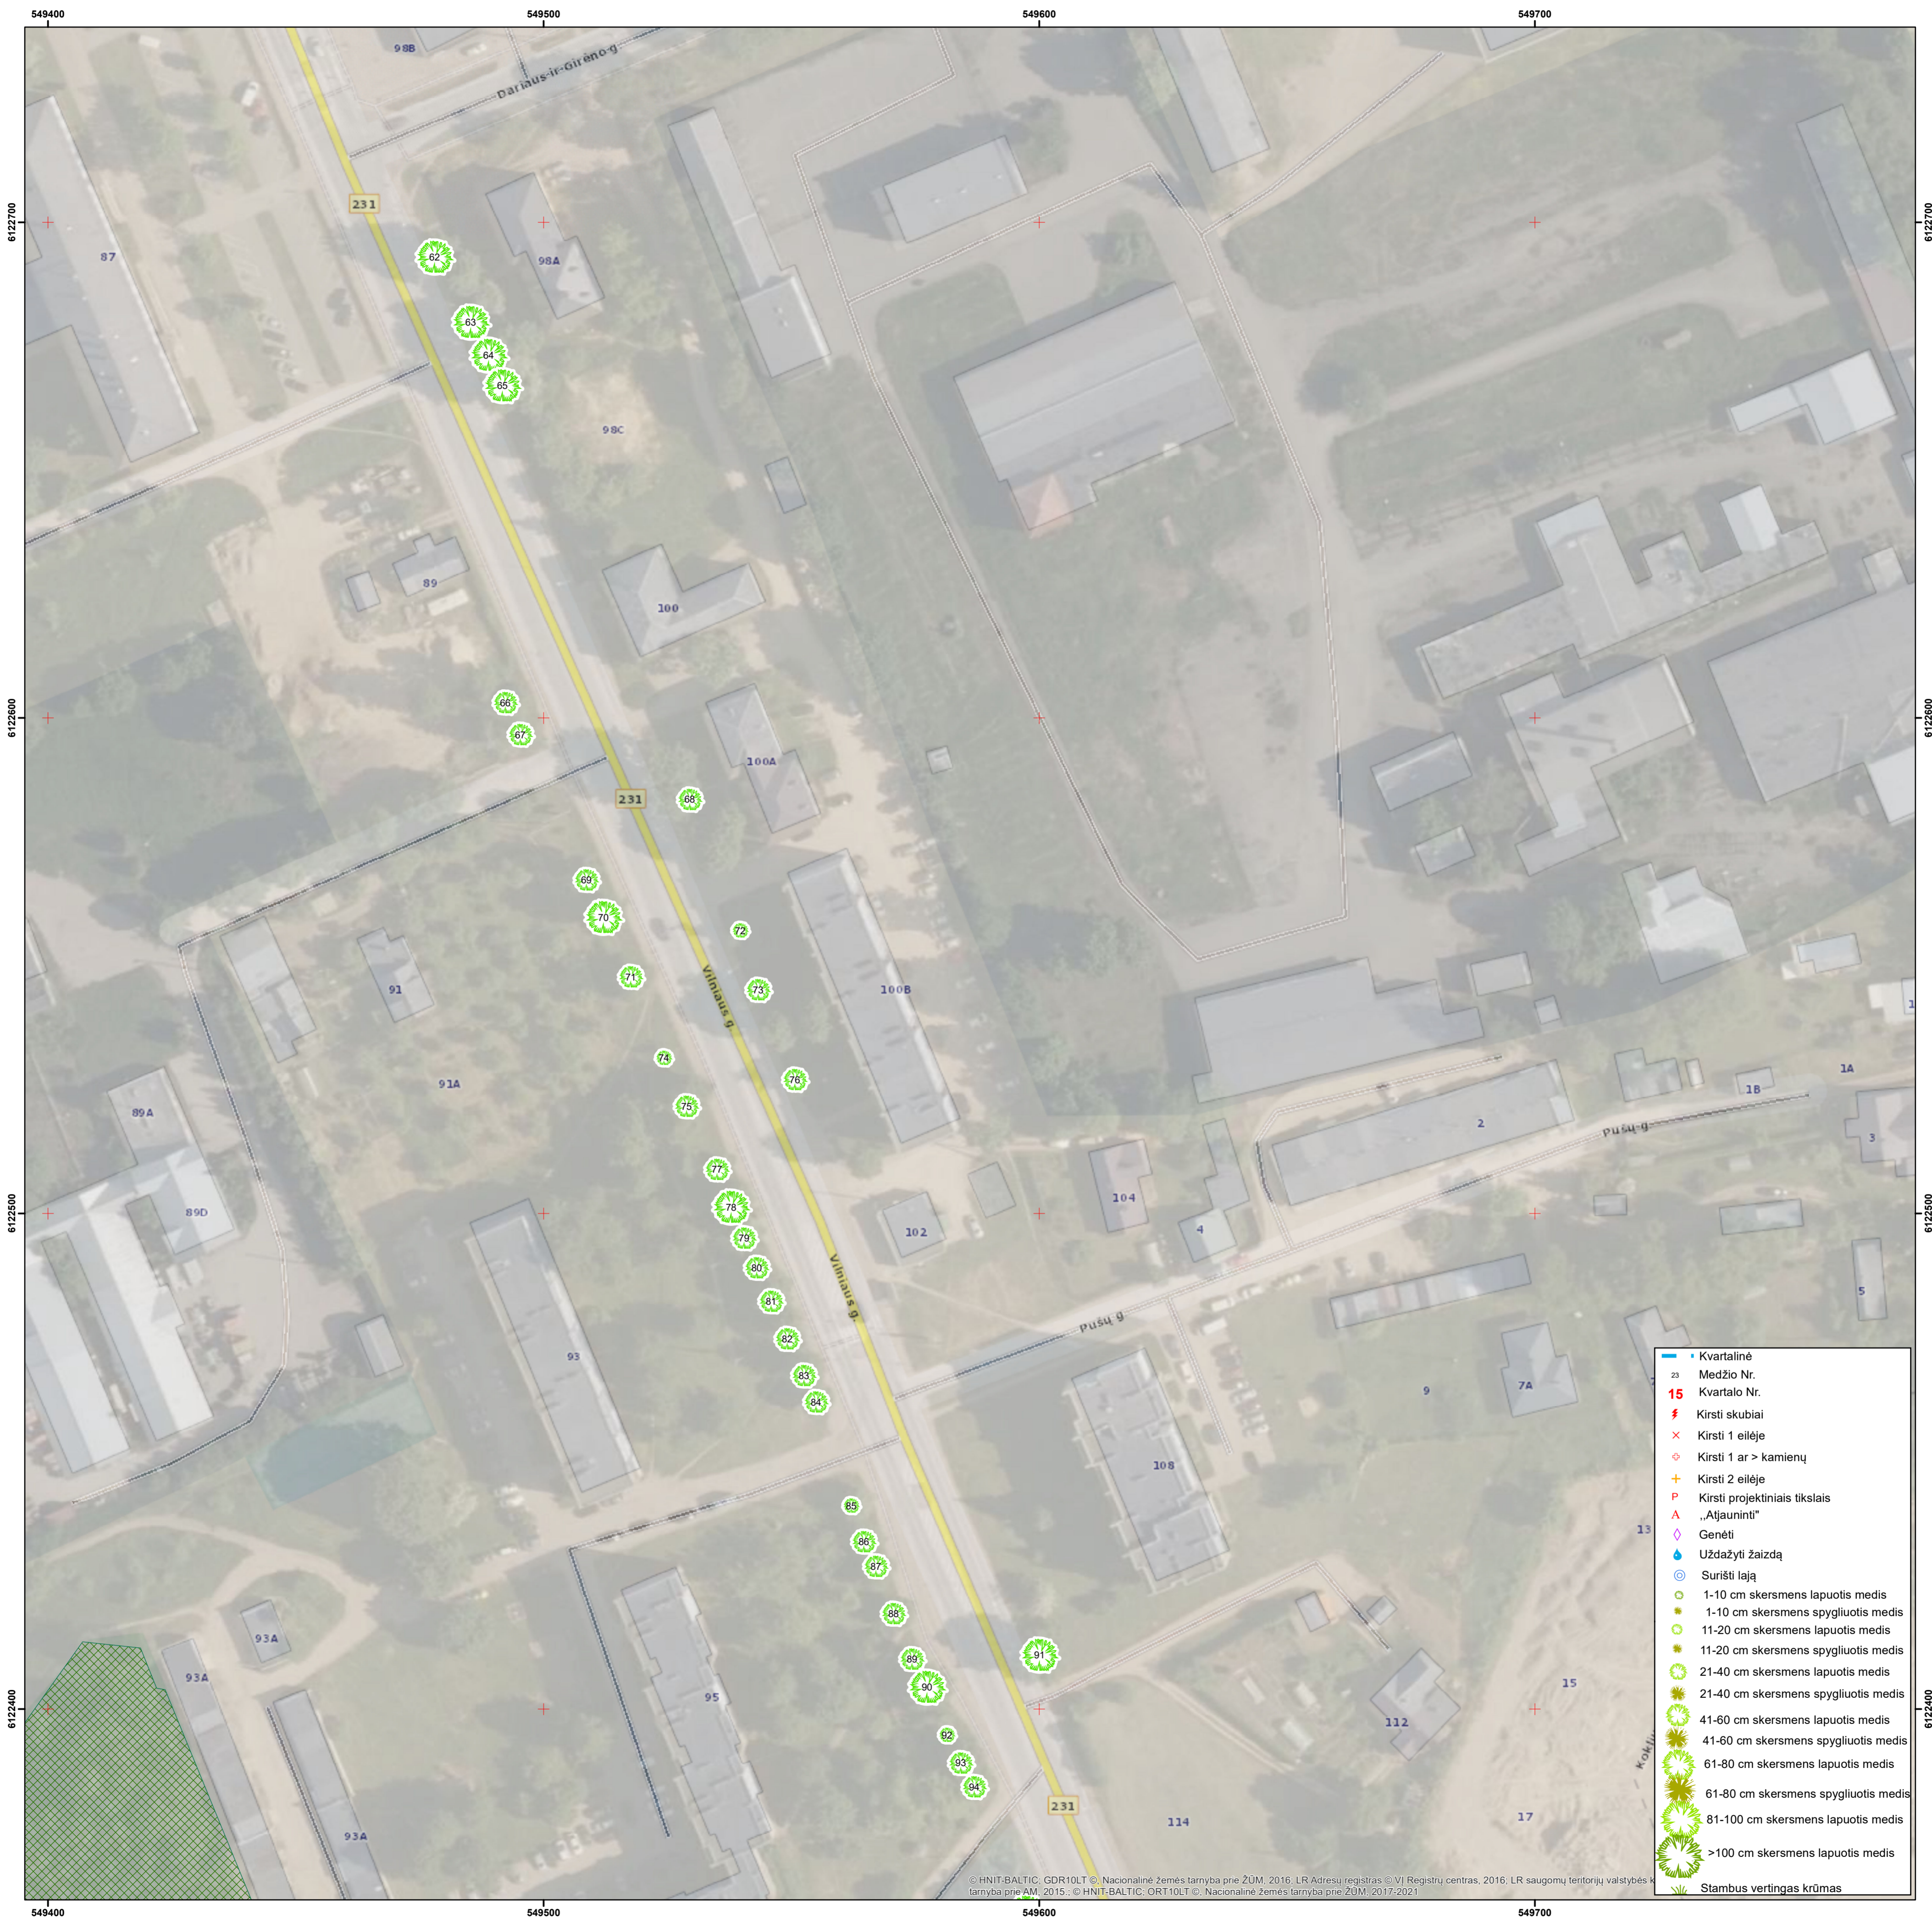

VILNIAUS GATVĖS ŽELDINIAI

- Kvartalinė
- Medžio Nr.
- 15 Kvartalo Nr.
- ⚡ Kirsti skubiai
- × Kirsti 1 eilėje
- Kirsti 1 ar > kamienų
- + Kirsti 2 eilėje
- P Kirsti projektiniais tikslais
- A „Atjauninti“
- Genėti
- 💧 Uždažyti žaizdą
- ⊙ Surišti lają
- 1-10 cm skersmens lapuotis medis
- 1-10 cm skersmens spygliuotis medis
- 11-20 cm skersmens lapuotis medis
- 11-20 cm skersmens spygliuotis medis
- 21-40 cm skersmens lapuotis medis
- 21-40 cm skersmens spygliuotis medis
- 41-60 cm skersmens lapuotis medis
- 41-60 cm skersmens spygliuotis medis
- 61-80 cm skersmens lapuotis medis
- 61-80 cm skersmens spygliuotis medis
- 81-100 cm skersmens lapuotis medis
- 81-100 cm skersmens spygliuotis medis
- >100 cm skersmens lapuotis medis
- ▨ Stambus vertingas krūmas

M 1 : 700

UAB „Želdynų vizija“, 2023

Projekto vadovas dr. Julius Bačkaitis