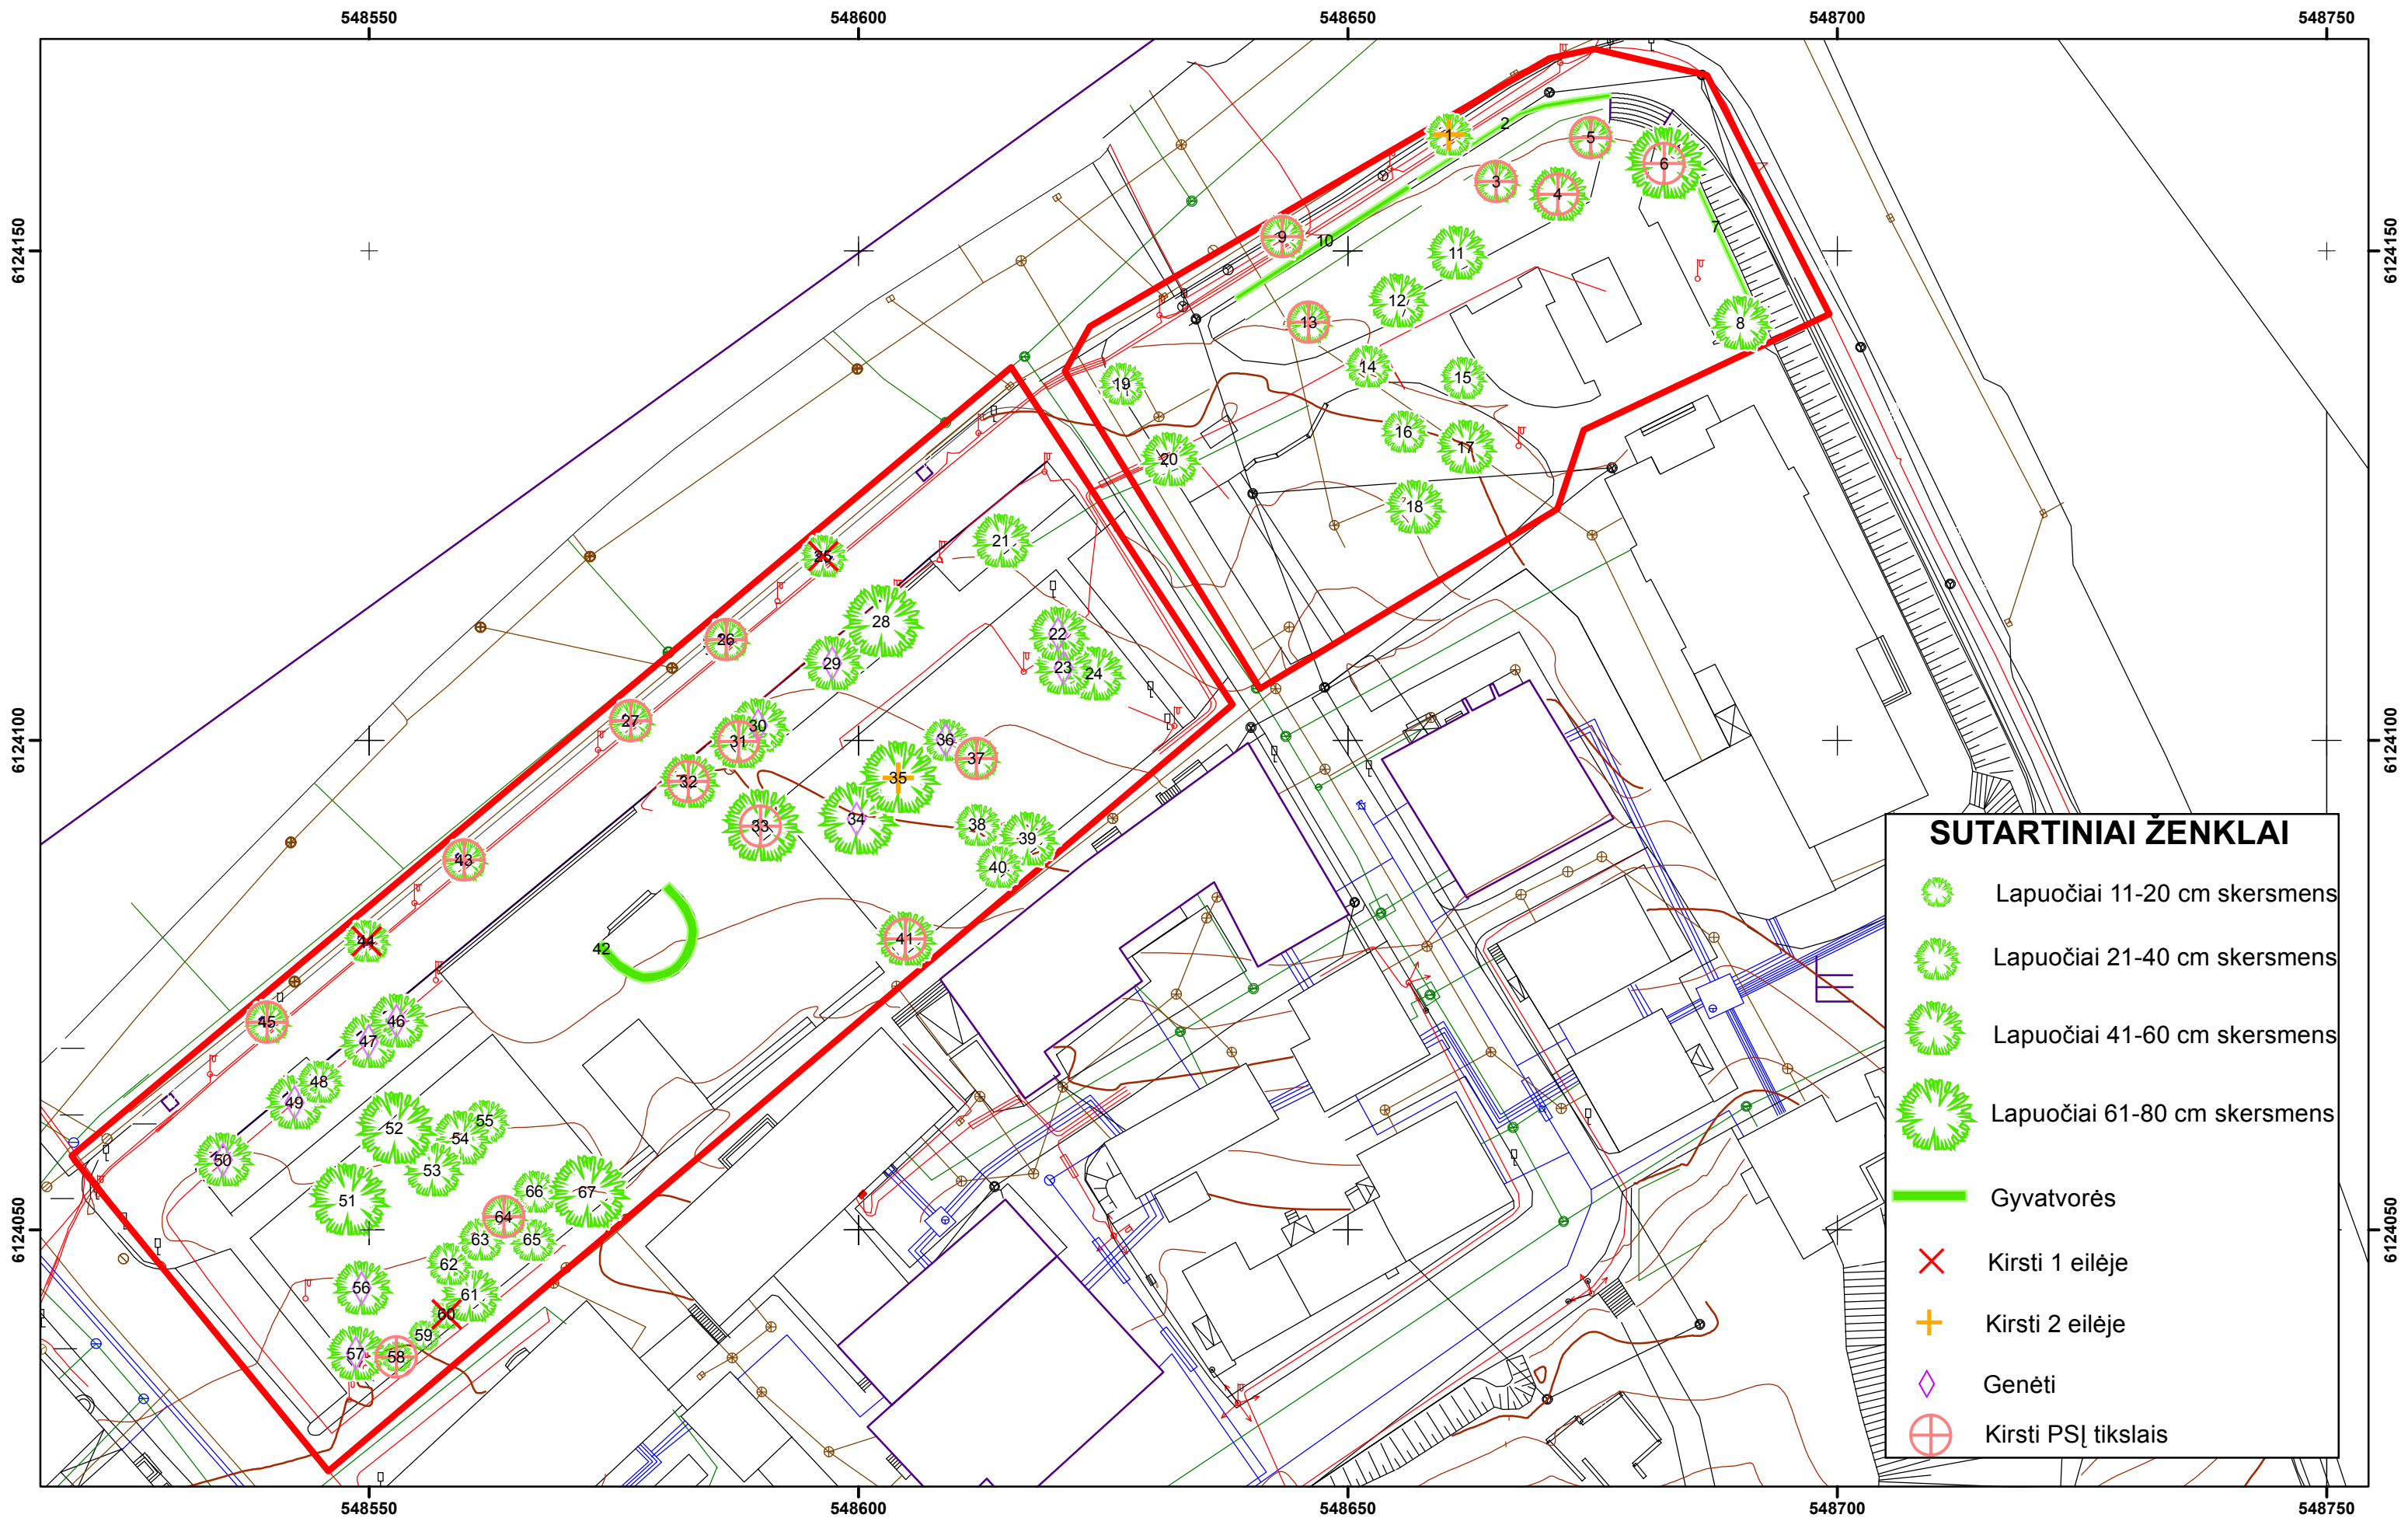

# Ukmergės miesto Kęstučio aikštės ir Draugystės skvero želdinių planas M 1:600

## SUTARTINIAI ŽENKLAI

- Lapuočiai 11-20 cm skersmens
- Lapuočiai 21-40 cm skersmens
- Lapuočiai 41-60 cm skersmens
- Lapuočiai 61-80 cm skersmens
- Gyvatvorės
- Kirsti 1 eilėje
- Kirsti 2 eilėje
- Genėti
- Kirsti PSJ tikslais